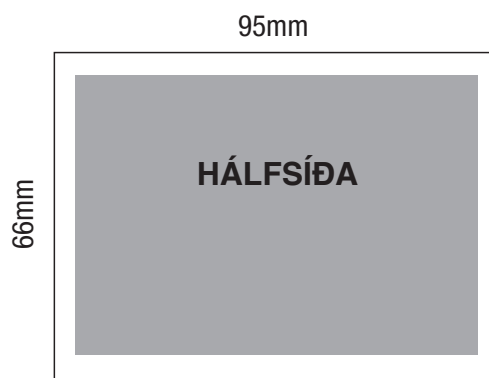

SKIL ▶

Auglýsingarnar á að senda tilbúna til birtingar á netfangið
info@nordurland.is